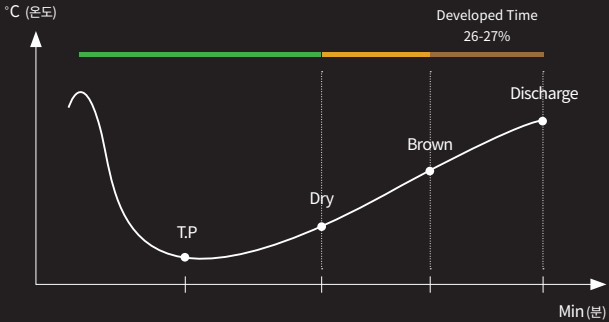

인비전 커피

ENVISION COFFEE

envisioncoffee.co.kr

INFO

Harmony

‘원형, 둥글다, 둥그랗다’라는 의미처럼, 다양한 음료에 적합한 에스프레소 블렌드입니다. 특히 밀크 베이스 음료에 적합합니다.

가이드 17 ± 1g / 22-26s / 25-30ml

PROFILE