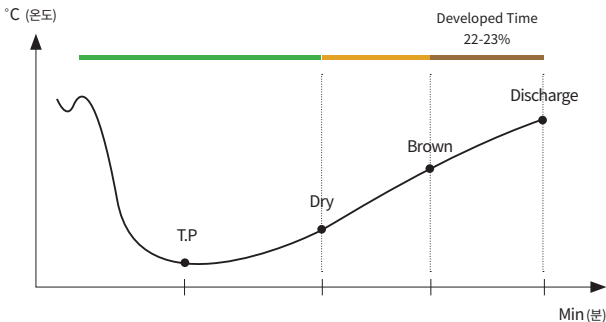

ORIGIN

원산지	지역	품종	가공법
브라질	세하도 몬테 카르멜로	카투아이, 문도노보	내츄럴
콜롬비아	메델린 안티오키아	카스틸로, 카투라	워시드
에티오피아	예가체프	토착종	워시드